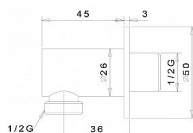

Vývod sprchy kulatý, tenká krytka, chrom

» Koupelna » Vodovodní baterie » Sprchové příslušenství » Stěnové vývody

Popis

Barva: Chrom Chrom Materiál: Mosaz Tvar: Kruhové
Instalace: Nástěnná

| | |
|---------------|-----------------------|
| Objednací kód | SAPSG202 |
| Malé balení | 1,00 |
| Výrobce | SAPHO |
| EAN | 8590913845680 |
| Jednotka | ks |
| Kód výrobce | SG202 |