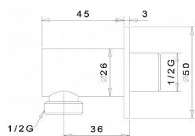

Vývod sprchy kulatý, tenká krytka, chrom

» Koupelna » Vodovodní baterie » Sprchové příslušenství » Stěnové vývody

Popis

Barva: Chrom Chrom Materiál: Mosaz Tvar: Kruhové
Instalace: Nástěnná

Objednací kód	SAPSG202
Malé balení	1,00
Výrobce	SAPHO
EAN	8590913845680
Jednotka	ks
Kód výrobce	SG202

Cena bez DPH	414,46 Kč
Cena s DPH	501,50 Kč

Prodejna Masná:	5,0 ks
Prodejna Slovinská:	2,0 ks

Další informace

Rozměr - délka	9,0 cm
Rozměr - šířka	12,0 cm
Rozměr - výška	6,5 cm

Výrobce	SAPHO
Barva	Chrom