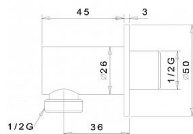

Vývod sprchy kulatý, tenká krytka, chrom

» Koupelna » Vodovodní baterie » Sprchové příslušenství » Stěnové vývody

Popis

Barva: Chrom Chrom Materiál: Mosaz Tvar: Kruhové
Instalace: Nástěnná

Objednací kód	SAPSG202
Malé balení	1,00
Výrobce	SAPHO
EAN	8590913845680
Jednotka	ks
Kód výrobce	SG202