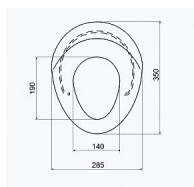

WC dětská vložka

» Koupelna » Umyvadla, toalety, výlevky » WC sedátka » Klasická WC sedátka

Popis

Univerzální velikost pro všechny typy toaletních sedadel
Pro postupný přechod od nočníka k klasickému záchodu
Snadné použití a snadná údržba - sedadlo je umístěno na záchodovém prkénku materiál: PP