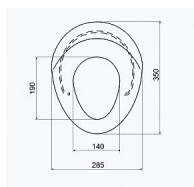

WC dětská vložka

» Koupelna » WC sedátka » Klasická WC sedátka

Popis

Univerzální velikost pro všechny typy toaletních sedadel
Pro postupný přechod od nočníka k klasickému záchodu
Snadné použití a snadná údržba - sedadlo je umístěno na záchodovém prkénku materiál: PP