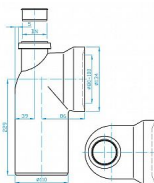

WC koleno 90 st. s přípojkou DN 50

» Koupelna » Instalační materiál » Dopojení WC » Pevné

Popis

Dopojení WC - koleno 90° 110mm s připojením 50 mm v ose. • včetně těsnění • výška: 229 mm

Objednací kód	PBKK95000
Malé balení	1,00
Výrobce	PLAST BRNO
EAN	8595156225565
Jednotka	ks