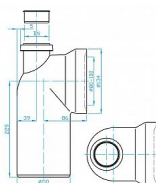

# WC koleno 90 st. s přípojkou DN 50

» Koupelna » Instalační materiál » Dopojení WC » Pevné

## Popis

Dopojení WC - koleno 90° 110mm s připojením 50 mm v ose. • včetně těsnění • výška: 229 mm

Objednací kód	PBKK95000
Malé balení	20,00
Výrobce	<a href="#">PLAST BRNO</a>
EAN	8595156225565
Jednotka	ks