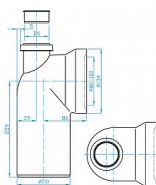

WC koleno 90 st. s přípojkou DN 50

» Koupelna » Dopojení WC » Pevné

Popis

Dopojení WC - koleno 90° 110mm s připojením 50 mm v ose. • včetně těsnění • výška: 229 mm

Objednací kód	PBKK95000
Malé balení	1,00
Výrobce	PLAST BRNO
EAN	8595156225565
Jednotka	ks