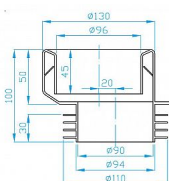

# WC manžeta excentrická

» Koupelna » Dopojení WC » Pevné

## Popis

WC manžeta excentrická • vhodná při dopojení WC klozetů se spodním odpadem v případě vyosení • vyosení 20 mm

Objednací kód	PBMES0000
Malé balení	10,00
Výrobce	<a href="#">PLAST BRNO</a>
EAN	8595156223776
Jednotka	ks