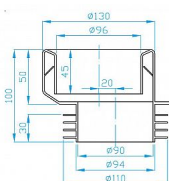

WC manžeta excentrická

» Koupelna » Instalační materiál » Dopojení WC » Pevné

Popis

WC manžeta excentrická • vhodná při dopojení WC klozetů se spodním odpadem v případě vyosení • vyosení 20 mm

Objednací kód	PBMES0000
Malé balení	10,00
Výrobce	PLAST BRNO
EAN	8595156223776
Jednotka	ks