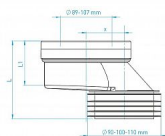

WC manžeta pevná, excentrická 20

» Koupelna » Instalační materiál » Dopojení WC » Pevné

Popis

WC manžeta excentrická • vhodná pro napojení WC klozetů se spodním odpadem při vyosení e: 20 mm L: 110 mm L1: 65 mm