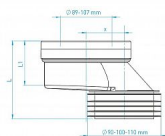

# WC manžeta pevná, excentrická 20

» Koupelna » Dopojení WC » Pevné

## Popis

WC manžeta excentrická • vhodná pro napojení WC klozetů se spodním odpadem při vyosení e: 20 mm L: 110 mm L1: 65 mm

Objednací kód	PBMEP2000
Malé balení	8,00
Výrobce	<a href="#">PLAST BRNO</a>
Jednotka	ks