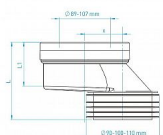

WC manžeta pevná, excentrická 40

» Koupelna » Instalační materiál » Dopojení WC » Pevné

Popis

WC manžeta excentrická • vhodná pro napojení WC klozetů se spodním odpadem při vyosení e: 40 mm L: 122 mm L1: 80 mm