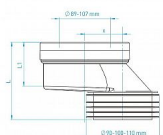

WC manžeta pevná, excentrická 40

» Koupelna » Dopojení WC » Pevné

Popis

WC manžeta excentrická • vhodná pro napojení WC klozetů se spodním odpadem při vyosení e: 40 mm L: 122 mm L1: 80 mm

Objednací kód	PBMEP4000
Malé balení	6,00
Výrobce	PLAST BRNO
Jednotka	ks