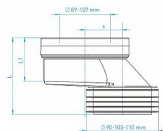

WC manžeta pevná, excentrická 60

» Koupelna » Instalační materiál » Dopojení WC » Pevné

Popis

WC manžeta excentrická • vhodná pro napojení WC klozetů se spodním odpadem při vyosení e: 60 mm L: 122 mm L1: 80 mm