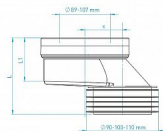

# WC manžeta pevná, excentrická 60

» Koupelna » Dopojení WC » Pevné

## Popis

WC manžeta excentrická • vhodná pro napojení WC klozetů se spodním odpadem při vyosení e: 60 mm L: 122 mm L1: 80 mm

Objednací kód	PBMEP6000
Malé balení	1,00
Výrobce	<a href="#">PLAST BRNO</a>
Jednotka	ks
Kód výrobce	MEP6000