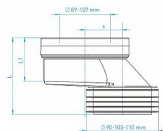

# WC manžeta pevná, excentrická 60

» Koupelna » Instalační materiál » Dopojení WC » Pevné

## Popis

WC manžeta excentrická • vhodná pro napojení WC klozetů se spodním odpadem při vyosení e: 60 mm L: 122 mm L1: 80 mm

Objednací kód	PBMEP6000
Malé balení	6,00
Výrobce	<a href="#">PLAST BRNO</a>
Jednotka	ks
Kód výrobce	MEP6000