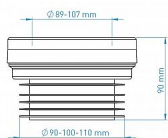

WC manžeta pevná, přímá

» Koupelna » Dopojení WC » Pevné

Popis

WC manžeta přímá, centrická • vhodná pro dopojení WC klozetů se spodním odpadem

Objednací kód	PBMCP0000
Malé balení	8,00
Výrobce	PLAST BRNO
Jednotka	ks