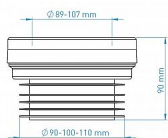

# WC manžeta pevná, přímá

» Koupelna » Instalační materiál » Dopojení WC » Pevné

## Popis

WC manžeta přímá, centrická • vhodná pro dopojení WC klozetů se spodním odpadem

Objednací kód	PBMCP0000
Malé balení	8,00
Výrobce	<a href="#">PLAST BRNO</a>
Jednotka	ks

Prodejna Masná:	>20 ks <b>na cestě &gt;5 ks</b>
Prodejna Slovinská:	10,0 ks