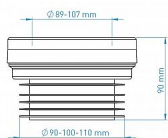

WC manžeta pevná, přímá

» Koupelna » Instalační materiál » Dopojení WC » Pevné

Popis

WC manžeta přímá, centrická • vhodná pro dopojení WC klozetů se spodním odpadem

Objednací kód	PBMCP0000
Malé balení	8,00
Výrobce	PLAST BRNO
Jednotka	ks