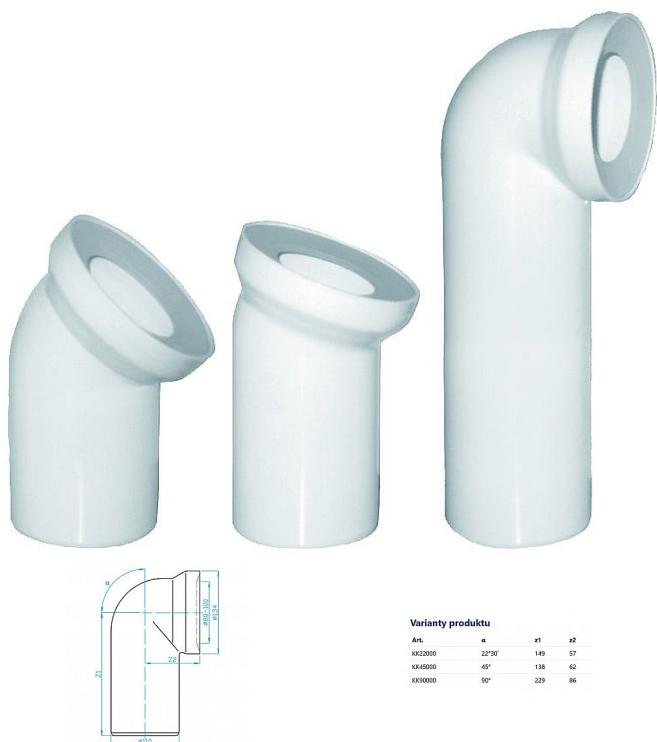

WC napojení-koleno 22.5 st.

» Koupelna » Instalační materiál » Dopojení WC » Pevné

Varianty produktu

Art.	α	h1	h2
XX22000	22°50'	149	57
XX45000	45°	136	62
XX90000	90°	229	86

Objednací kód	PBKK22000
Malé balení	10,00
Výrobce	PLAST BRNO
EAN	8595156220911
Jednotka	ks