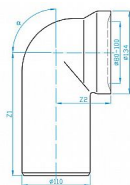

WC napojení-koleno 22.5 st.

» Koupelna » Dopojení WC » Pevné

Varianty produktu

| Art. | α | h1 | h2 |
|---------|--------|-----|----|
| XX22000 | 22°50' | 149 | 57 |
| XX45000 | 45° | 136 | 62 |
| XX90000 | 90° | 229 | 86 |