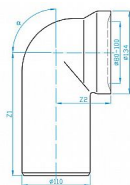

WC napojení-koleno 22.5 st.

» Koupelna » Instalační materiál » Dopojení WC » Pevné

Varianty produktu

Art.	α	h1	h2
XX22000	22°30'	149	57
XX45000	45°	136	62
XX90000	90°	229	86

Objednací kód	PBKK22000
Malé balení	10,00
Výrobce	PLAST BRNO
EAN	8595156220911
Jednotka	ks