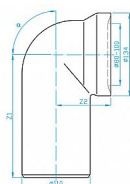

WC napojení-koleno 22.5 st.

» Koupelna » Dopojení WC » Pevné

Varianty produktu

Art.	α	h1	h2
XX22000	22°50'	149	57
XX45000	45°	136	62
XX90000	90°	229	86

Objednací kód	PBKK22000
Malé balení	10,00
Výrobce	PLAST BRNO
EAN	8595156220911
Jednotka	ks