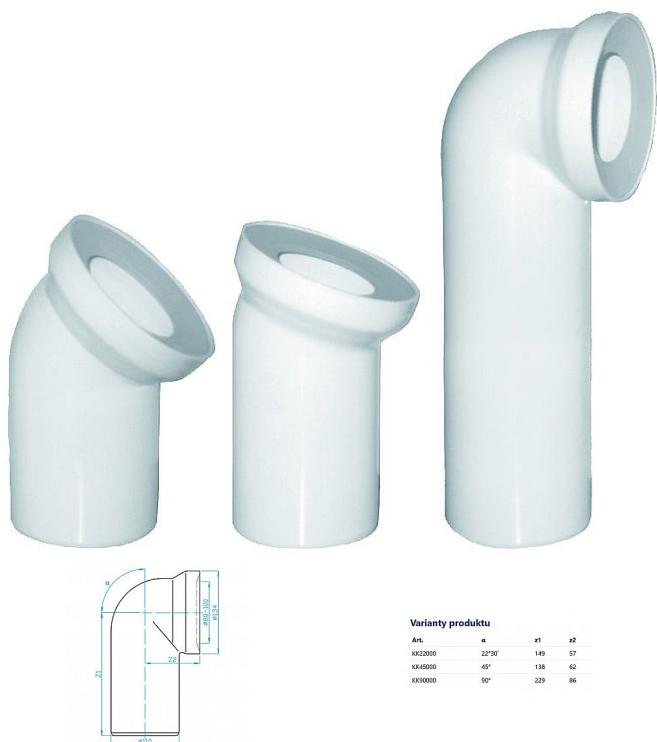

# WC napojení-koleno 45 st.

» Koupelna » Instalační materiál » Dopojení WC » Pevné

#### Varianty produktu

Art.	α	h1	h2
XX23000	22°30'	149	57
XX45000	45°	136	62
XX90000	90°	229	86

Objednací kód	PBKK45000
Malé balení	10,00
Výrobce	<a href="#">PLAST BRNO</a>
EAN	8595156220928
Jednotka	ks