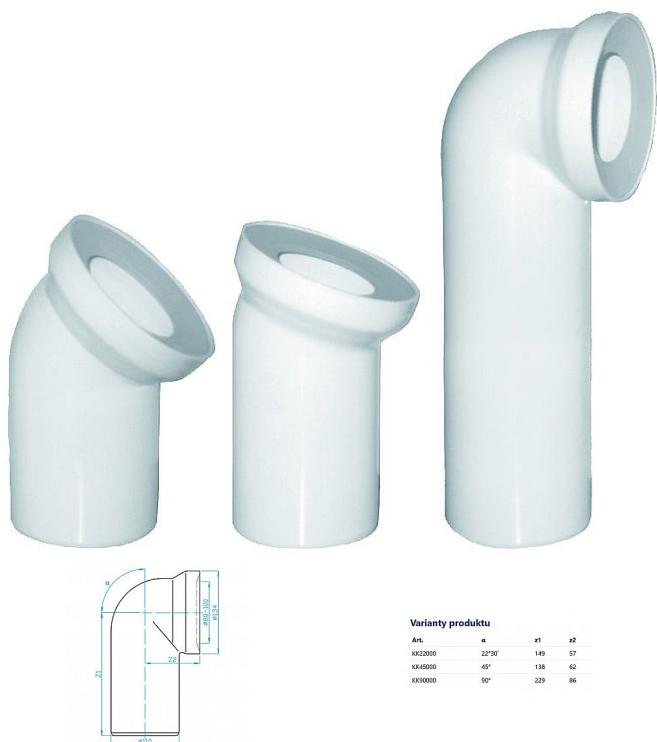

# WC napojení-koleno 45 st.

» Koupelna » Instalační materiál » Dopojení WC » Pevné

Objednací kód	PBKK45000
Malé balení	10,00
Výrobce	<a href="#">PLAST BRNO</a>
EAN	8595156220928
Jednotka	ks

Prodejna Masná:	>20 ks
Prodejna Slovinská:	4,0 ks