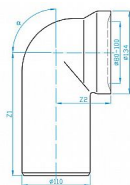

WC napojení-koleno 45 st.

» Koupelna » Instalační materiál » Dopojení WC » Pevné

Varianty produktu

| Art. | α | h1 | h2 |
|---------|--------|-----|----|
| XX23000 | 22°30' | 149 | 57 |
| XX45000 | 45° | 136 | 62 |
| XX90000 | 90° | 229 | 86 |