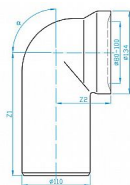

# WC napojení-koleno 45 st.

» Koupelna » Dopojení WC » Pevné

#### Varianty produktu

Art.	α	h1	h2
XX22000	22°30'	149	57
XX45000	45°	136	62
XX90000	90°	229	86

Objednací kód	PBKK45000
Malé balení	10,00
Výrobce	<a href="#">PLAST BRNO</a>
EAN	8595156220928
Jednotka	ks