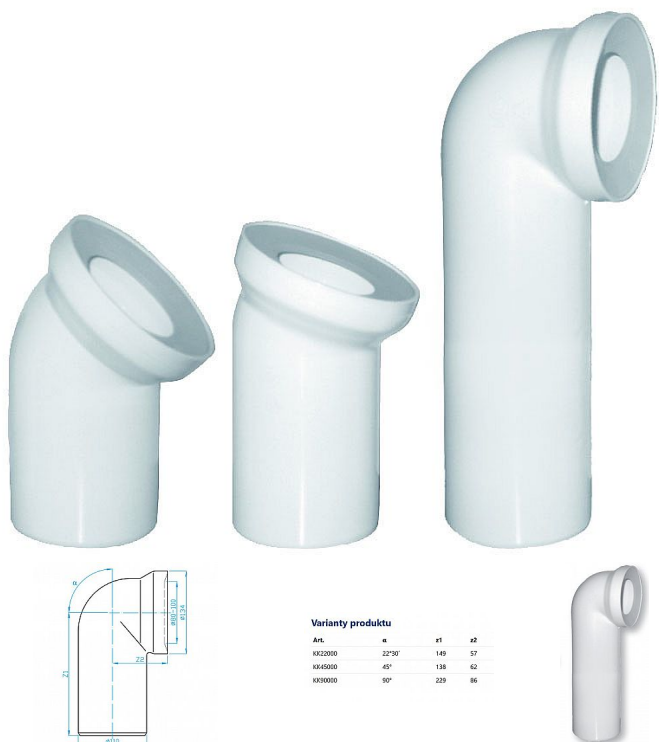

# WC napojení-koleno

» Koupelna » Dopojení WC » Pevné

#### Varianty produktu

Art.	α	r1	r2
KK20010	22°30'	149	57
KK45010	45°	138	62
KK90010	90°	229	86

Objednáací kód	PBKK
Výrobce	<a href="#">PLAST BRNO</a>
Jednotka	ks

Cena bez DPH	od 100,80 Kč
Cena s DPH	od 121,97 Kč