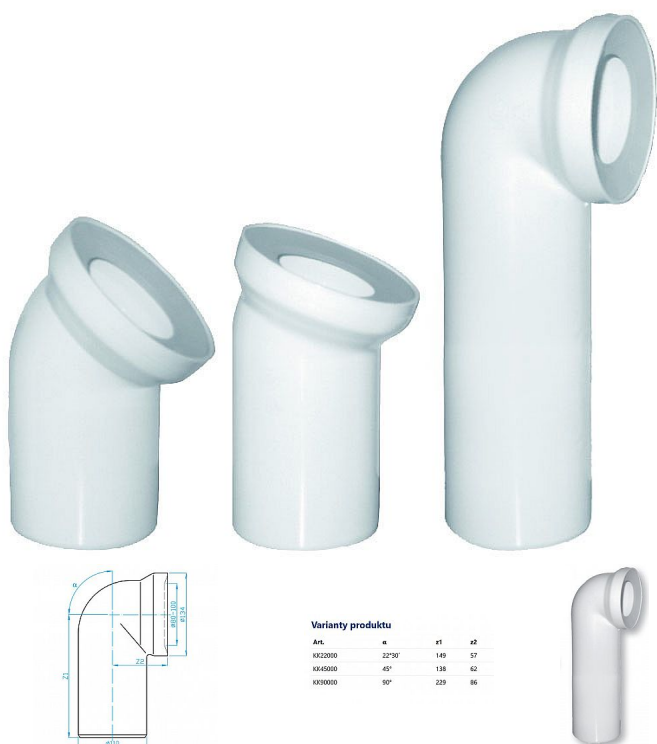

WC napojení-koleno

» Koupelna » Instalační materiál » Dopojení WC » Pevné

Varianty produktu

Art.	α	r1	r2
KK22010	22°30'	149	57
KK45010	45°	138	62
KK90010	90°	229	86

Objednací kód

PBKK

Výrobce

[PLAST BRNO](#)