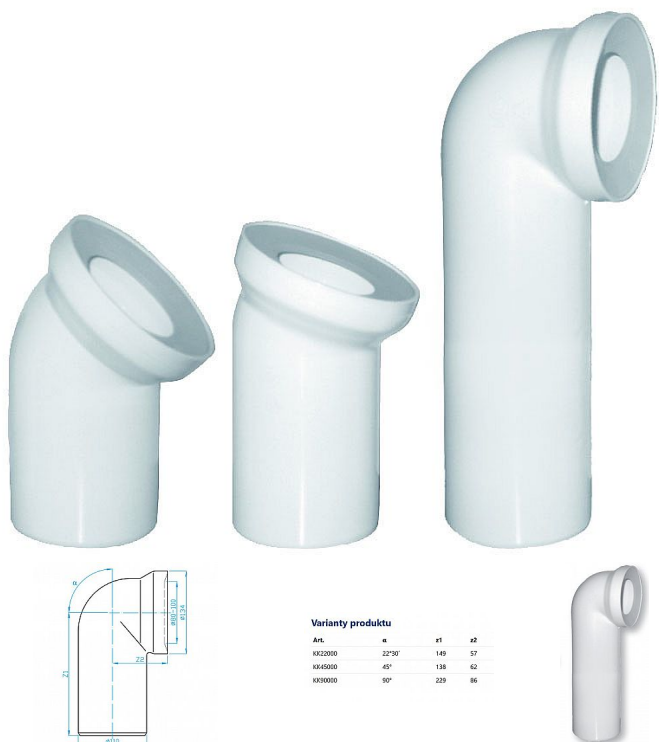

WC napojení-koleno

» Koupelna » Instalační materiál » Dopojení WC » Pevné

Varianty produktu

Art.	α	r1	r2
KK22010	22°/30°	149	57
KK45010	45°	138	62
KK90010	90°	229	86

Objednací kód	PBKK
Výrobce	PLAST BRNO
Jednotka	ks