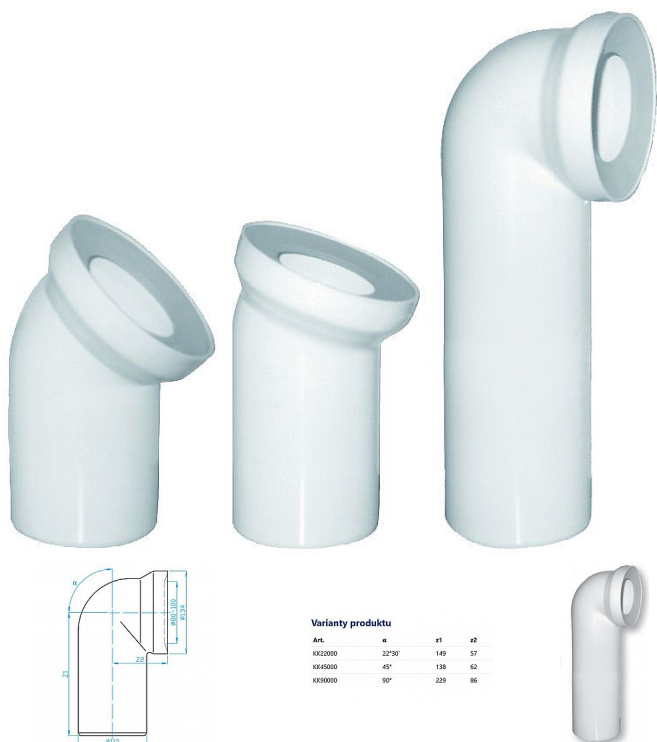

WC napojení-koleno

» Koupelna » Instalační materiál » Dopojení WC » Pevné

Varianty produktu

Art.	α	r1	r2
KK22010	22°30'	149	57
KK45010	45°	138	62
KK90010	90°	229	86

Objednací kód

PBKK

Výrobce

[PLAST BRNO](#)