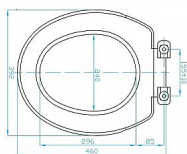

WC sedátko bílé 3550 Helena

» Koupelna » Umyvadla, toalety, výlevky » WC sedátka » Klasická WC sedátka

Popis

materiál: polypropylen

| | |
|----------------|----------------------------|
| Objednáací kód | PB3550 |
| Malé balení | 15,00 |
| Výrobce | PLAST BRNO |
| Jednotka | ks |
| Velké balení | 14,00 |