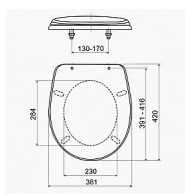

WC sedátko P-3558, ABS

» Koupelna » Umyvadla, toalety, výlevky » WC sedátka » Klasická WC sedátka

Popis

materiál: ABS materiál pantů: plast nastavitelné závěsy: ano

Objednací kód	NORMASEDATKO
Malé balení	6,00
Výrobce	SLOVARM
Jednotka	ks