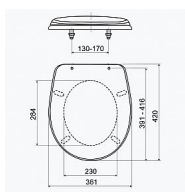

WC sedátko P-3558, ABS

» Koupelna » Umyvadla, toalety, výlevky » WC sedátka » Klasická WC sedátka

Popis

materiál: ABS materiál pantů: plast nastavitelné závěsy: ano

Objednací kód	NORMASEDATKO
Malé balení	6,00
Výrobce	SLOVARM
Jednotka	ks