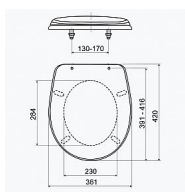

# WC sedátko P-3558, ABS

» Koupelna » WC sedátka » Klasická WC sedátka

## Popis

materiál: ABS materiál pantů: plast nastavitelné závěsy: ano

|               |                        |
|---------------|------------------------|
| Objednací kód | NORMASEDATKO           |
| Malé balení   | 6,00                   |
| Výrobce       | <a href="#">Neuman</a> |
| Jednotka      | ks                     |