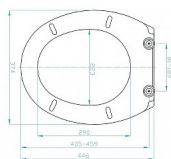

WC sedátko SANDRA (ADINA) Duroplast Softclose

» Koupelna » WC sedátka » Soft-Close WC sedátka

Popis

Univerzální duroplastové WC sedátko SANDRA se systémem pomalého sklápění a snadným odnímáním.
materiál: duroplast s antibakteriálními vlastnostmi
systém pomalého sklápění rychlá montáž snadné odnímání WC sedátka