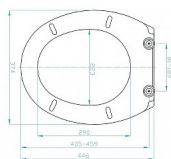

## Popis

Univerzální duroplastové WC sedátko SANDRA se systémem pomalého sklápění a snadným odnímáním.  
materiál: duroplast s antibakteriálními vlastnostmi  
systém pomalého sklápění rychlá montáž snadné odnímání WC sedátka