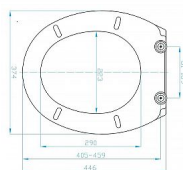

WC sedátko SANDRA ECO Softclose

» Koupelna » WC sedátka » Soft-Close WC sedátka

Popis

Kvalitní WC sedátko plastbrno Sandra OSSE000 z polypropylenu je vybaveno pozvolným sklápěním soft-close a zajišťuje tak vysoký uživatelský komfort. Pasuje na širokou škálu WC mís modelů Jika: LYRA, LYRA PLUS, DINO, OLYMP, ZETA, ROMA Cersanit: PRESIDENT, TERRA, FAMILY, SOLARI, CLASSIC Ideal Standard: ECCO Kerasan: GOIDA Sedátko je také snadno a rychle odnímatelné.