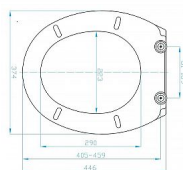

WC sedátko SANDRA ECO Softclose

» Koupelna » Umyvadla, toalety, výlevky » WC sedátka » Soft-Close WC sedátka

Objednáací kód	PBOSSE000
Malé balení	5,00
Výrobce	PLAST BRNO
Jednotka	ks

Prodejna Masná:	>20 ks
Prodejna Slovinská:	5,0 ks

Popis

Kvalitní WC sedátko plastbrno Sandra OSSE000 z polypropylenu je vybaveno pozvolným sklápěním soft-close a zajišťuje tak vysoký uživatelský komfort. Pasuje na širokou škálu WC mís modelů Jika: LYRA, LYRA PLUS, DINO, OLYMP, ZETA, ROMA Cersanit: PRESIDENT, TERRA, FAMILY, SOLARI, CLASSIC Ideal Standard: ECCO Kerasan: GOIDA Sedátko je také snadno a rychle odnímatelné.

Výrobce	PLAST BRNO