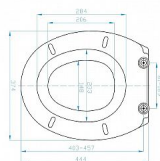

WC sedátko TOPOLINO Family

» Koupelna » Umyvadla, toalety, výlevky » WC sedátka » Klasická WC sedátka

Popis

Polypropylenové sedátko s antibakteriální přísadou brání růstu škodlivých bakterií a udržuje vysoký hygienický standard. Sedátko Topolino je nejuniverzálnější sedátko na trhu, pasuje na většinu sanitární keramiky [pasuje přibližně na 98% klozetů na našem trhu]. - antibakteriální povrch - ECO materiál - snadná montáž - variabilní uchycení - snadná údržba - vyjímatelná vložka

Objednací kód	PBOSTF000
Malé balení	1,00
Výrobce	PLAST BRNO
Jednotka	ks

Prodejna Masná: Není skladem
Prodejna Slovinská: Není skladem

Výrobce	PLAST BRNO