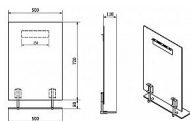

# WEGA zrcadlo 500x800mm, s policí

» Koupelna » Koupelnový nábytek » Zrcadla a galerie

Objednací kód	SAP600925
Malé balení	1,00
Výrobce	<a href="#">SAPHO</a>
EAN	8590913812194
Jednotka	ks

Prodejna Masná: Není skladem  
Prodejna Slovinská: Není skladem

## Popis

Jednoduchá a praktická zrcadla ze série WEGA zajišťují díky zavěšené polici komfort uskladnění drobné kosmetiky. Pokud dáváte přednost zrcadlu před galerkou a řešíte problém uskladnění nezbytných koupelnových drobností, je pro Vás zrcadlo z této série správnou volbou. Ochrana proti korozi. Zrcadlo s ochranou proti korozi (neobsahuje měď). U běžných zrcadel se po nanesení reflexní vrstvy nanese ochranná vrstva obsahující síran měďnatý. V závislosti na prostředí (typicky zvýšená vlhkost) může měď časem zhnědnout, což se projeví korozí v podobě tmavých teček až map, které se objeví při okrajích zrcadla. Zrcadla bez obsahu mědi jsou naproti tomu vyráběna procesem chemické sedimentace, kdy se místo mědi použije speciální kovový film a následně se nanese vrstva laku pro chemickou a fyzikální ochranu. Tato zrcadla jsou 3x odolnější vůči korozi a díky absenci škodlivých chemikálií jsou navíc šetrnější pro životní prostředí.

## Další informace

Hmotnost [kg]	5,7 kg
Rozměr - délka	11,8 cm
Rozměr - šířka	50,0 cm
Rozměr - výška	80,0 cm
Výrobce	SAPHO
Série	WEGA