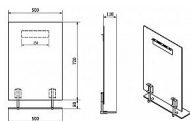

WEGA zrcadlo 500x800mm, s policí

» Koupelna » Koupelnový nábytek » Zrcadla a galerie

Objednací kód	SAP600925
Malé balení	1,00
Výrobce	SAPHO
EAN	8590913812194
Jednotka	ks

Prodejna Masná: Není skladem
Prodejna Slovinská: Není skladem

Popis

Jednoduchá a praktická zrcadla ze série WEGA zajišťují díky zavěšené polici komfort uskladnění drobné kosmetiky. Pokud dáváte přednost zrcadlu před galerkou a řešíte problém uskladnění nezbytných koupelnových drobností, je pro Vás zrcadlo z této série správnou volbou. Ochrana proti korozi. Zrcadlo s ochranou proti korozi (neobsahuje měď). U běžných zrcadel se po nanesení reflexní vrstvy nanese ochranná vrstva obsahující síran měďnatý. V závislosti na prostředí (typicky zvýšená vlhkost) může měď časem zhnědnout, což se projeví korozí v podobě tmavých teček až map, které se objeví při okrajích zrcadla. Zrcadla bez obsahu mědi jsou naproti tomu vyráběna procesem chemické sedimentace, kdy se místo mědi použije speciální kovový film a následně se nanese vrstva laku pro chemickou a fyzikální ochranu. Tato zrcadla jsou 3x odolnější vůči korozi a díky absenci škodlivých chemikálií jsou navíc šetrnější pro životní prostředí.

Další informace

Hmotnost [kg]	5,7 kg
Rozměr - délka	11,8 cm
Rozměr - šířka	50,0 cm
Rozměr - výška	80,0 cm
Výrobce	SAPHO
Série	WEGA