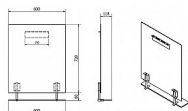

# WEGA zrcadlo 600x800mm, s policí

» Koupelna » Koupelnový nábytek » Zrcadla a galerie

Objednací kód	SAP600926
Malé balení	1,00
Výrobce	<a href="#">SAPHO</a>
EAN	8590913812187
Jednotka	ks

Prodejna Masná: Není skladem  
Prodejna Slovinská: Není skladem

## Popis

Jednoduchá a praktická zrcadla ze série WEGA zajišťují díky zavěšené polici komfort uskladnění drobné kosmetiky. Pokud dáváte přednost zrcadlu před galerkou a řešíte problém uskladnění nezbytných koupelnových drobností, je pro Vás zrcadlo z této série správnou volbou. Ochrana proti korozi. Zrcadlo s ochranou proti korozi (neobsahuje měď). U běžných zrcadel se po nanesení reflexní vrstvy nanese ochranná vrstva obsahující síran měďnatý. V závislosti na prostředí (typicky zvýšená vlhkost) může měď časem zhnědnout, což se projeví korozí v podobě tmavých teček až map, které se objeví při okrajích zrcadla. Zrcadla bez obsahu mědi jsou naproti tomu vyráběna procesem chemické sedimentace, kdy se místo mědi použije speciální kovový film a následně se nanese vrstva laku pro chemickou a fyzikální ochranu. Tato zrcadla jsou 3x odolnější vůči korozi a díky absenci škodlivých chemikálií jsou navíc šetrnější pro životní prostředí.

## Další informace

Hmotnost [kg]	6,8 kg
Rozměr - šířka	60,0 cm
Rozměr - výška	80,0 cm

Výrobce	SAPHO
Série	WEGA