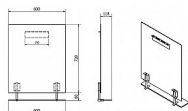

WEGA zrcadlo 600x800mm, s policí

» Koupelna » Koupelnový nábytek » Zrcadla a galerie

Objednací kód	SAP600926
Malé balení	1,00
Výrobce	SAPHO
EAN	8590913812187
Jednotka	ks

Prodejna Masná: Není skladem
Prodejna Slovinská: Není skladem

Popis

Jednoduchá a praktická zrcadla ze série WEGA zajišťují díky zavěšené polici komfort uskladnění drobné kosmetiky. Pokud dáváte přednost zrcadlu před galerkou a řešíte problém uskladnění nezbytných koupelnových drobností, je pro Vás zrcadlo z této série správnou volbou. Ochrana proti korozi. Zrcadlo s ochranou proti korozi (neobsahuje měď). U běžných zrcadel se po nanesení reflexní vrstvy nanese ochranná vrstva obsahující síran měďnatý. V závislosti na prostředí (typicky zvýšená vlhkost) může měď časem zhnědnout, což se projeví korozí v podobě tmavých teček až map, které se objeví při okrajích zrcadla. Zrcadla bez obsahu mědi jsou naproti tomu vyráběna procesem chemické sedimentace, kdy se místo mědi použije speciální kovový film a následně se nanese vrstva laku pro chemickou a fyzikální ochranu. Tato zrcadla jsou 3x odolnější vůči korozi a díky absenci škodlivých chemikálií jsou navíc šetrnější pro životní prostředí.

Další informace

Hmotnost [kg]	6,8 kg
Rozměr - šířka	60,0 cm
Rozměr - výška	80,0 cm

Výrobce	SAPHO
Série	WEGA