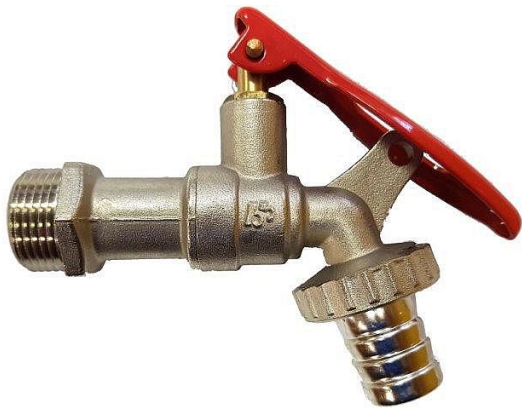

Zahradní kulový kohout 1/2, uzamykatelný

» Armatury » Zahradní ventily

Popis

- materiál: mosaz/nikl - maximální pracovní teplota:
+120°C - maximální provozní tlak: PN 10/16

Objednací kód	NYVV2624
Malé balení	1,00
Výrobce	TĚSNĚNÍ NÝVLT
Jednotka	ks

Prodejna Masná:	15,0 ks
	na cestě 2 ks
Prodejna Slovinská:	2,0 ks

Výrobce	TĚSNĚNÍ NÝVLT
---------	---------------