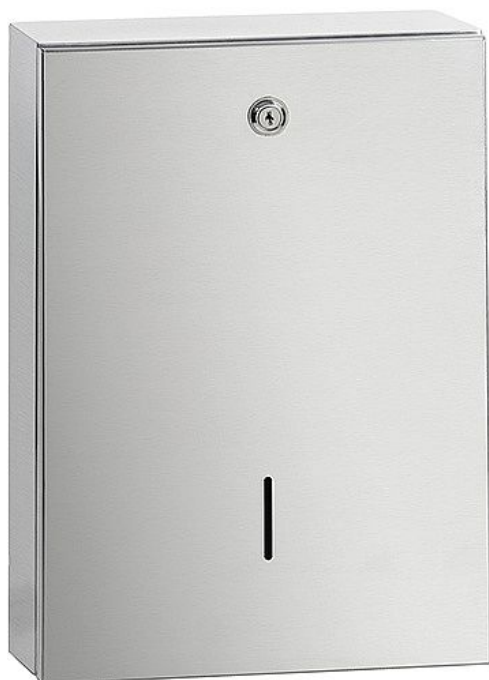

# Zásobník na papírové ručníky, nerez, mat

» Koupelna » Koupelnové doplňky » Veřejné prostory » Zásobníky

## Popis

Nerezový zásobník na papírové ručníky. Uzamykatelný z přední části. Zásobník je určený k zabudování na zeď. Instalace vrtáním.

Objednací kód	BEM101003245
Malé balení	1,00
Výrobce	<a href="#">BEMETA DESIGN</a>
EAN	8592207039638
Jednotka	ks

## Další informace

Hmotnost [kg]	4,5 kg
Rozměr - délka	12,4 cm
Rozměr - šířka	29,8 cm
Rozměr - výška	44,8 cm
Výrobce	BEMETA DESIGN
Barva	Stříbrná
Povrchová úprava	Brus
Materiál	Nerez