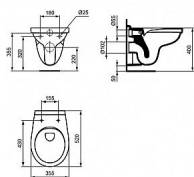

Závěsné WC Rimless

» Koupelna » Umyvadla, toalety, výlevky » WC mísy » Závěsné WC mísy

Popis

Závěsné WC je vybaven inovativní technologií Rimless, která svým speciálním oplachem zanechá toaletu vždy stoprocentně čistou. Závěsný klozet: - bez splachovacího kruhu Rimless - pro podomítkovou nádržku se splachovací kapacitou od 4,5 l - instalace: s podomítkovým modulem do zdi nebo do sádkartonové příčky - materiál: sanitární keramika - barva: bílá - hluboké splachování - WC sedátko není součástí balení

Objednací kód	ZAVESWC/RIMLESS
Malé balení	36,00
Výrobce	Ideal Standard
Jednotka	ks

Prodejna Masná: >100 ks
na cestě >50 ks
očekáváme do 13.7.2026

Prodejna Slovinská: 5,0 ks

Další informace

Rozměr - délka	52,0 cm
Rozměr - šířka	35,5 cm
Výrobce	Ideal Standard
Barva	bílá
Materiál	sanitární keramika