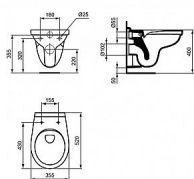

Závěsné WC Rimless

» Koupelna » Umyvadla, toalety, výlevky » WC mísy » Závěsné WC mísy

Popis

Závěsné WC je vybaven inovativní technologií Rimless, která svým speciálním oplachem zanechá toaletu vždy stoprocentně čistou. Závěsný klozet: - bez splachovacího kruhu Rimless - pro podomítkovou nádržku se splachovací kapacitou od 4,5 l - instalace: s podomítkovým modulem do zdi nebo do sádkartonové příčky - materiál: sanitární keramika - barva: bílá - hluboké splachování - WC sedátko není součástí balení

Objednací kód	ZAVESWC/RIMLESS
Malé balení	36,00
Výrobce	Ideal Standard
Jednotka	ks

Prodejna Masná:	>100 ks na cestě >50 ks očekáváme do 13.7.2026
Prodejna Slovinská:	5,0 ks

Další informace

Rozměr - délka	52,0 cm
Rozměr - šířka	35,5 cm
Výrobce	Ideal Standard
Barva	bílá
Materiál	sanitární keramika