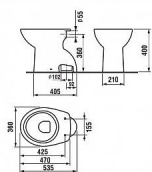

# ZETA klozet samostatně stojící, SO, hluboké splachování

» Koupelna » Umyvadla, toalety, výlevky » WC mísy » Stojící WC mísy

Objednací kód	JIK22747
Malé balení	6,00
Výrobce	<a href="#">JKA</a>
Jednotka	ks