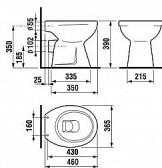

ZETA klozet samostatně stojící, VO, hluboké splachování

» Koupelna » WC mísy » Stojící WC mísy

Popis

Splachovací systém: Hluboké splachování
Odpad: Vodorovný
Instalační sada: Není součástí dodávky

Objednací kód	JIK22746
Malé balení	6,00
Výrobce	JIKA
Jednotka	ks