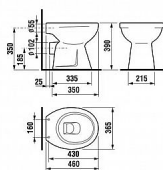

# ZETA klozet samostatně stojící, VO, hluboké splachování

» Koupelna » WC mísy » Stojící WC mísy