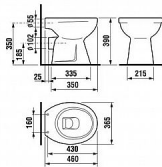

ZETA klozet samostatně stojící, VO, hluboké splachování

» Koupelna » Umyvadla, toalety, výlevky » WC mísy » Stojící WC mísy

Popis

Splachovací systém: Hluboké splachování
Odpad: Vodorovný
Instalační sada: Není součástí dodávky