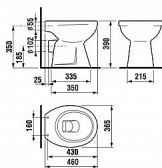

# ZETA klozet samostatně stojící, VO, hluboké splachování

» Koupelna » WC mísy » Stojící WC mísy