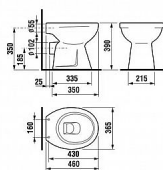

ZETA klozet samostatně stojící, VO, hluboké splachování

» Koupelna » Umyvadla, toalety, výlevky » WC mísy » Stojící WC mísy

Popis

Splachovací systém: Hluboké splachování
Odpad: Vodorovný
Instalační sada: Není součástí dodávky