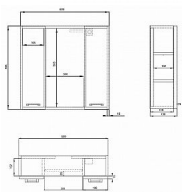

ZOJA/KERAMIA FRESH STRIP galerka s LED osvětlením, 70x60x14cm, bílá

» Koupelna » Koupelnový nábytek » Zrcadla a galerie

Popis

Specifikace: Barva: BíláBílá Materiál: MDF/lamino Typ osvětlení: LED Ovládání světla: Vypínač Stupeň krytí: IP22 Příkon: 4.3 W Barva LED: Denní bílá (4 000 - 5 000 K) Svítivost: 540 lm Výbava: Elektrická zásuvka, Osvětlení Balení obsahuje: Úchytka

Další informace

Hmotnost [kg]	11,6 kg
Rozměr - šířka	70,0 cm
Rozměr - výška	60,0 cm

Výrobce	SAPHO
Série	ZOJA & KERAMIA FRESH GALERKY