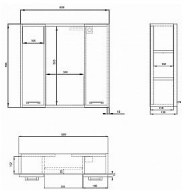

ZOJA/KERAMIA FRESH STRIP galerka s LED osvětlením, 70x60x14cm, bílá

» Koupelna » Koupelnový nábytek » Zrcadla a galerie

Popis

Specifikace: Barva: BíláBílá Materiál: MDF/lamino Typ osvětlení: LED Ovládání světla: Vypínač Stupeň krytí: IP22 Příkon: 4.3 W Barva LED: Denní bílá (4 000 - 5 000 K) Svítivost: 540 lm Výbava: Elektrická zásuvka, Osvětlení Balení obsahuje: Úchytka

Další informace

Hmotnost [kg]	11,6 kg
Rozměr - šířka	70,0 cm
Rozměr - výška	60,0 cm

Výrobce	SAPHO
Série	ZOJA & KERAMIA FRESH GALERKY