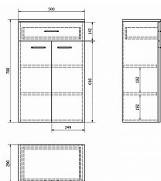

ZOJA skříňka spodní se zás.50x78x29 bílá

» Koupelna » Koupelnový nábytek » Doplňkové skříňky

Objednací kód	SAP50313
Malé balení	1,00
Výrobce	SAPHO
EAN	8590913839474
Jednotka	ks

Prodejna Masná: Není skladem
Prodejna Slovinská: Není skladem

Popis

ZOJA - nová generace koupelnového nábytku. Moderní design umyvadel je sladěn s ostrými hranami skříňek a podtržen elegantními plochými úchytkami v chromu. Umyvadlové skříňky jsou závěsné, ale některé z nich lze opatřit i podpěrnými nohami pro jednodušší instalaci. Nutná montáž: Z důvodu lepší manipulace je výrobek dodáván v rozmontovaném stavu (Flat pack). Možno instalovat s nožičkami, které je nutné objednat samostatně. Skříňka je standardně dodávána se 2 druhy úchytek - hranaté (Zoja) a kulaté (Keramia Fresh), aby ji bylo možno kombinovat s dalšími skříňkami Zoja i Keramia Fresh.

Další informace

Hmotnost [kg]	18,7 kg
Rozměr - šířka	50,0 cm
Rozměr - výška	78,0 cm

Výrobce	SAPHO
Série	ZOJA