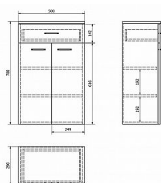

ZOJA skříňka spodní se zás.50x78x29 bílá

» Koupelna » Koupelnový nábytek » Doplňkové skříňky

Objednací kód	SAP50313
Malé balení	1,00
Výrobce	SAPHO
EAN	8590913839474
Jednotka	ks

Prodejna Masná: Není skladem
Prodejna Slovinská: Není skladem

Popis

ZOJA - nová generace koupelnového nábytku. Moderní design umyvadel je sladěn s ostrými hranami skříňek a podtržen elegantními plochými úchytkami v chromu. Umyvadlové skříňky jsou závěsné, ale některé z nich lze opatřit i podpěrnými nohami pro jednodušší instalaci. Nutná montáž: Z důvodu lepší manipulace je výrobek dodáván v rozmontovaném stavu (Flat pack). Možno instalovat s nožičkami, které je nutné objednat samostatně. Skříňka je standardně dodávána se 2 druhy úchytek - hranaté (Zoja) a kulaté (Keramia Fresh), aby ji bylo možno kombinovat s dalšími skříňkami Zoja i Keramia Fresh.

Další informace

Hmotnost [kg]	18,7 kg
Rozměr - šířka	50,0 cm
Rozměr - výška	78,0 cm

Výrobce	SAPHO
Série	ZOJA