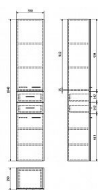

ZOJA skříňka vysoká 35x184x29 levá bílá

» Koupelna » Koupelnový nábytek » Doplnkové skříňky

Objednací kód	SAP51220
Malé balení	1,00
Výrobce	SAPHO
EAN	8590913839641
Jednotka	ks

Prodejna Masná: Není skladem
Prodejna Slovinská: Není skladem

Popis

ZOJA - nová generace koupelnového nábytku. Moderní design umyvadel je sladěn s ostrými hranami skříňek a podtržen elegantními plochými úchytkami v chromu. Umyvadlové skříňky jsou závěsné, ale některé z nich lze opatřit i podpěrnými nohami pro jednodušší instalaci. Skříňky jsou nabízeny v provedení lesklá bílá a ve světlém dřevěném dekoru dub platin. Kolekci lze kombinovat s širokou nabídkou doplňkových skříňek, zrcadel a galerek. Směr otevírání - univerzální Instalace je možná s levým nebo pravým otevřením dveří.

Další informace

Hmotnost [kg]	30,0 kg
Rozměr - délka	29,0 cm
Rozměr - šířka	35,0 cm
Rozměr - výška	184,0 cm
Výrobce	SAPHO
Série	ZOJA