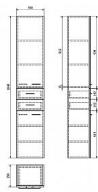

ZOJA skříňka vysoká s košem 35x184x29cm, bílá

» Koupelna » Koupelnový nábytek » Doplnkové skříňky

Objednací kód	SAP51230
Malé balení	1,00
Výrobce	SAPHO
EAN	8590913839702
Jednotka	ks

Prodejna Masná: Není skladem
Prodejna Slovinská: Není skladem

Popis

ZOJA - nová generace koupelnového nábytku. Moderní design umyvadel je sladěn s ostrými hranami skříněk a podtržen elegantními plochými úchytkami v chromu. Umyvadlové skříňky jsou závěsné, ale některé z nich lze opatřit i podpěrnými nohami pro jednodušší instalaci. Kolekci lze kombinovat s širokou nabídkou doplňkových skříněk, zrcadel a galerek. Směr otevírání - univerzální. Instalace je možná s levým nebo pravým otevíráním dveří.

Další informace

Hmotnost [kg]	30,0 kg
Rozměr - délka	29,0 cm
Rozměr - šířka	35,0 cm
Rozměr - výška	184,0 cm
Výrobce	SAPHO
Série	ZOJA