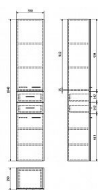

ZOJA skříňka vysoká s košem 35x184x29cm, bílá

» Koupelna » Koupelnový nábytek » Doplnkové skříňky

Objednací kód	SAP51230
Malé balení	1,00
Výrobce	SAPHO
EAN	8590913839702
Jednotka	ks

Prodejna Masná: Není skladem
Prodejna Slovinská: Není skladem

Popis

ZOJA - nová generace koupelnového nábytku. Moderní design umyvadel je sladěn s ostrými hranami skříněk a podtržen elegantními plochými úchytkami v chromu. Umyvadlové skřínky jsou závěsné, ale některé z nich lze opatřit i podpěrnými nohami pro jednodušší instalaci. Kolekci lze kombinovat s širokou nabídkou doplňkových skříněk, zrcadel a galerek. Směr otevírání - univerzální. Instalace je možná s levým nebo pravým otevíráním dveří.

Další informace

Hmotnost [kg]	30,0 kg
Rozměr - délka	29,0 cm
Rozměr - šířka	35,0 cm
Rozměr - výška	184,0 cm
Výrobce	SAPHO
Série	ZOJA