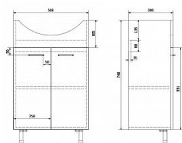

ZOJA umyvadlová skříňka 50,5x74x30cm, dub platin

» Koupelna » Koupelnový nábytek » Umyvadlové skříňky

Objednací kód	SAP51057
Malé balení	1,00
Výrobce	SAPHO
EAN	8590913920387
Jednotka	ks
Kód výrobce	51057

Prodejna Masná:	Není skladem
Prodejna Slovinská:	Není skladem

Popis

ZOJA - nová generace koupelnového nábytku. Moderní design umyvadel je sladěn s ostrými hranami skříňek a podtržen elegantními plochými úchytkami v chromu. Umyvadlové skříňky jsou závěsné, ale některé z nich lze opatřit i podpěrnými nohami pro jednodušší instalaci. Balení neobsahuje umyvadlo.

Další informace

Hmotnost [kg]	14,0 kg
Rozměr - délka	29,9 cm
Rozměr - šířka	50,8 cm
Rozměr - výška	74,0 cm
Výrobce	SAPHO
Série	ZOJA