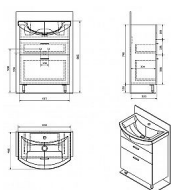

ZOJA umyvadlová skříňka šuplíková 61,5x74x32cm, bílá

» Koupelna » Koupelnový nábytek » Umyvadlové skříňky

Popis

ZOJA - nová generace koupelnového nábytku. Moderní design umyvadel je sladěn s ostrými hranami skříňek a podtržen elegantními plochými úchytkami v chromu. Umyvadlové skříňky jsou závěsné, ale některé z nich lze opatřit i podpěrnými nohami pro jednodušší instalaci. Kolekci lze kombinovat s širokou nabídkou doplňkových skříňek, zrcadel a galerek. Balení neobsahuje umyvadlo.

Objednací kód	SAP51061A
Malé balení	1,00
Výrobce	SAPHO
EAN	8590913851438
Jednotka	ks
Kód výrobce	51061A

Prodejna Masná: Není skladem
Prodejna Slovinská: Není skladem

Další informace

Hmotnost [kg]	20,0 kg
Rozměr - délka	32,0 cm
Rozměr - šířka	61,5 cm
Rozměr - výška	74,0 cm
Výrobce	SAPHO
Série	ZOJA