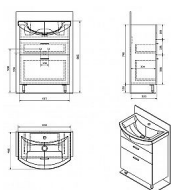

ZOJA umyvadlová skříňka šuplíková 61,5x74x32cm, bílá

» Koupelna » Koupelnový nábytek » Umyvadlové skříňky

Popis

ZOJA - nová generace koupelnového nábytku. Moderní design umyvadel je sladěn s ostrými hranami skříněk a podtržen elegantními plochými úchytkami v chromu. Umyvadlové skříňky jsou závěsné, ale některé z nich lze opatřit i podpěrnými nohami pro jednodušší instalaci. Kolekci lze kombinovat s širokou nabídkou doplňkových skříněk, zrcadel a galerek. Balení neobsahuje umyvadlo.

Objednací kód	SAP51061A
Malé balení	1,00
Výrobce	SAPHO
EAN	8590913851438
Jednotka	ks
Kód výrobce	51061A

Prodejna Masná: Není skladem
Prodejna Slovinská: Není skladem

Další informace

Hmotnost [kg]	20,0 kg
Rozměr - délka	32,0 cm
Rozměr - šířka	61,5 cm
Rozměr - výška	74,0 cm
Výrobce	SAPHO
Série	ZOJA