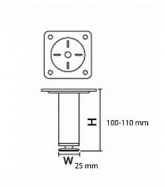

ZOJA výškově stavitelná nožička,chrom

» Koupelna » Koupelnový nábytek » Náhradní díly a příslušenství

Objednací kód	SAP10078
Malé balení	10,00
Výrobce	SAPHO
EAN	8590913851674
Jednotka	ks

Prodejna Masná: 19,0 ks
Prodejna Slovinská: Není skladem

Popis

Výška 10 cm s možností zvýšení na 11 cm Materiál: pochromovaná ocel Snadná montáž pomocí 4 vrtů, které jsou součástí balení Počet ks v balení: 1 ks

Výrobce	SAPHO
---------	-------