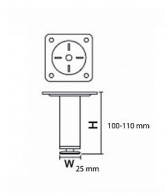

ZOJA výškově stavitelná nožička,chrom

» Koupelna » Koupelnový nábytek » Náhradní díly a příslušenství

Objednací kód	SAP10078
Malé balení	10,00
Výrobce	SAPHO
EAN	8590913851674
Jednotka	ks

Prodejna Masná: 19,0 ks
Prodejna Slovinská: Není skladem

Popis

Výška 10 cm s možností zvýšení na 11 cm Materiál: pochromovaná ocel Snadná montáž pomocí 4 vrtů, které jsou součástí balení Počet ks v balení: 1 ks

Výrobce SAPHO