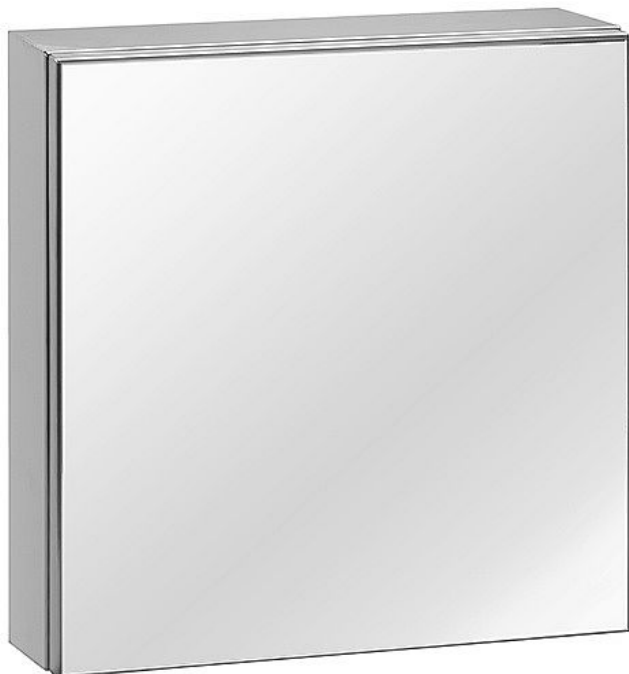

# Zrcadlová skříňka se zásobníkem papírových ručníků a dávkovačem mýdla, nerez, mat

» Koupelna » Koupelnový nábytek » Zrcadla a galerie

Objednací kód	BEM101003265
Malé balení	1,00
Výrobce	<a href="#">BEMETA DESIGN</a>
EAN	8592207039652
Jednotka	ks

## Další informace

Hmotnost [kg]	8,9 kg
Rozměr - délka	14,0 cm
Rozměr - šířka	40,0 cm
Rozměr - výška	45,5 cm
Výrobce	BEMETA DESIGN
Barva	Stříbrná
Povrchová úprava	Brus
Materiál	Nerez